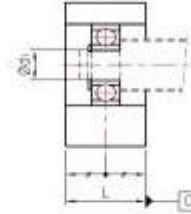

**BF**

Model No.	d <sub>1</sub>	L	B	H	b ± 0.02	h ± 0.02	B <sub>1</sub>	H <sub>1</sub>	E	P	d <sub>2</sub>	X	Y	Z	Rulman
BF10	8	20	60	39	30	22	34	32.5	15	46	5.5	6.6	10.8	5	608ZZ
BF12	10	20	60	43	30	25	34	35	18	46	5.5	6.6	10.8	6.5	6000ZZ
BF15	15	20	70	48	35	28	40	38	18	54	5.5	6.6	10.8	6.5	6002ZZ
BF17	17	23	86	64	43	39	50	55	28	68	6.6	9	14	8.5	6203ZZ
BF20	20	26	88	60	44	34	52	50	22	70	6.6	9	14	8.5	6004ZZ
BF25	25	30	106	80	53	48	64	70	33	85	9	11	17.5	11	6205ZZ
BF30	30	32	128	89	64	51	76	78	33	102	11	14	20	13	6206ZZ
BF35	35	32	140	96	70	52	88	79	35	114	11	14	20	13	6207ZZ
BF40	40	37	160	110	80	60	100	90	37	130	14	18	26	17.5	6208ZZ