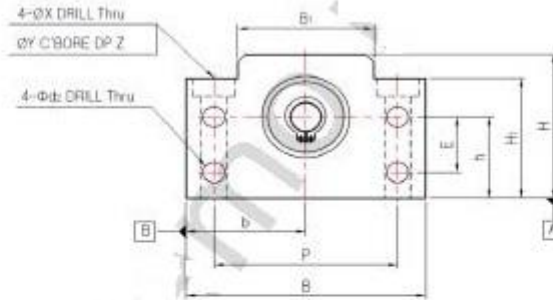

0 212 280 30 73 - 0 212 268 33 99 - 0 212 280 96 85

**BARKIN RULMAN HIZDAVAT SAN.TIC LTD STI**

Adres : OTO SANAYİ SİTESİ ULUBAS CAD. NO.3 4.LEVENT/İSTANBUL

**LÜTFEN İSKONTO ORANLARINIZI SORUNUZ**

**BK**

Model No.	d <sub>1</sub>	L	L <sub>1</sub>	L <sub>2</sub>	L <sub>3</sub>	B	H	b ± 0.02	h ± 0.02	B <sub>1</sub>	H <sub>1</sub>	E	P	C <sub>1</sub>	C <sub>2</sub>	d <sub>2</sub>	X	Y	Z	L <sub>1</sub>	L <sub>2</sub>	T
BK10	10	25	5	29	5	60	39	30	22	34	32.5	15	46	13	6	5.5	6.6	10.8	5	5	5	16
BK12	12	25	5	29	5	60	43	30	25	34	35	18	46	13	6	5.5	6.6	10.8	6	5	5	19
BK15	15	27	6	32	6	70	48	35	28	40	38	18	54	15	6	5.5	6.6	10.8	6	6	6	22
BK17	17	35	9	44	7	86	64	43	39	50	55	28	68	19	8	6.6	9	14	8.5	7	7	24
BK20	20	35	8	43	8	88	60	44	34	52	50	22	70	19	8	6.6	9	14	8.5	8	8	30
BK25	25	42	12	54	9	106	80	53	48	64	70	33	85	22	10	9	11	17.5	11	9	9	35
BK30	30	45	14	61	9	128	89	64	51	76	78	33	102	23	11	11	14	20	13	9	9	40
BK35	35	50	14	67	12	140	96	70	52	88	79	35	114	26	12	11	14	20	13	12	12	50
BK40	40	61	18	76	15	160	110	80	60	100	90	37	130	33	14	14	18	26	17.5	15	15	50

**BF**

Model No.	d <sub>1</sub>	L	B	H	b ± 0.02	h ± 0.02	B <sub>1</sub>	H <sub>1</sub>	E	P	d <sub>2</sub>	X	Y	Z	Rulman
BF10	8	20	60	39	30	22	34	32.5	15	46	5.5	6.6	10.8	5	608ZZ
BF12	10	20	60	43	30	25	34	35	18	46	5.5	6.6	10.8	6.5	6000ZZ
BF15	15	20	70	48	35	28	40	38	18	54	5.5	6.6	10.8	6.5	6002ZZ
BF17	17	23	86	64	43	39	50	55	28	68	6.6	9	14	8.5	6203ZZ
BF20	20	26	88	60	44	34	52	50	22	70	6.6	9	14	8.5	6004ZZ
BF25	25	30	106	80	53	48	64	70	33	85	9	11	17.5	11	6205ZZ
BF30	30	32	128	89	64	51	76	78	33	102	11	14	20	13	6206ZZ
BF35	35	32	140	96	70	52	88	79	35	114	11	14	20	13	6207ZZ
BF40	40	37	160	110	80	60	100	90	37	130	14	18	26	17.5	6208ZZ