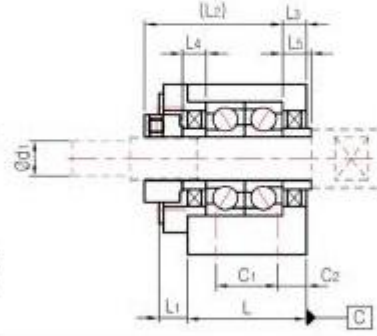

BK

Model No.	d₁	L	L₁	L₂	L₃	B	H	b ± 0.02	h ± 0.02	B₁	H₁	E	P	C₁	C₂	d₂	X	Y	Z	L₁	L₂	T
BK10	10	25	5	29	5	60	39	30	22	34	32.5	15	46	13	6	5.5	6.6	10.8	5	5	5	16
BK12	12	25	5	29	5	60	43	30	25	34	35	18	46	13	6	5.5	6.6	10.8	6	5	5	19
BK15	15	27	6	32	6	70	48	35	28	40	38	18	54	15	6	5.5	6.6	10.8	6	6	6	22
BK17	17	35	9	44	7	86	64	43	39	50	55	28	68	19	8	6.6	9	14	8.5	7	7	24
BK20	20	35	8	43	8	88	60	44	34	52	50	22	70	19	8	6.6	9	14	8.5	8	8	30
BK25	25	42	12	54	9	106	80	53	48	64	70	33	85	22	10	9	11	17.5	11	9	9	35
BK30	30	45	14	61	9	128	89	64	51	76	78	33	102	23	11	11	14	20	13	9	9	40
BK35	35	50	14	67	12	140	96	70	52	88	79	35	114	26	12	11	14	20	13	12	12	50
BK40	40	61	18	76	15	160	110	80	60	100	90	37	130	33	14	14	18	26	17.5	15	15	50

BF