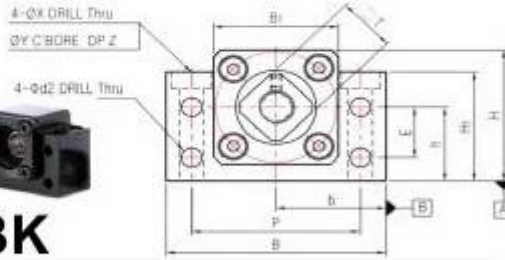

0 212 280 30 73 - 0 212 268 33 99 - 0 212 280 96 85

**BARKIN RULMAN HIZDAVAT SAN.TIC LTD STI**

Adres : OTO SANAYİ SİTESİ ULUBAS CAD. NO.3 4.LEVENT/İSTANBUL

**LÜTFEN İSKONTO ORANLARINIZI SORUNUZ**

**BK**

Model No.	d <sub>1</sub>	L	L <sub>1</sub>	L <sub>2</sub>	L <sub>3</sub>	B	H	b ± 0.02	h ± 0.02	B <sub>1</sub>	H <sub>1</sub>	E	P	C <sub>1</sub>	C <sub>2</sub>	d <sub>2</sub>	X	Y	Z	L <sub>1</sub>	L <sub>2</sub>	T
BK10	10	25	5	29	5	60	39	30	22	34	32.5	15	46	13	6	5.5	6.6	10.8	5	5	5	16
BK12	12	25	5	29	5	60	43	30	25	34	35	18	46	13	6	5.5	6.6	10.8	6	5	5	19
BK15	15	27	6	32	6	70	48	35	28	40	38	18	54	15	6	5.5	6.6	10.8	6	6	6	22
BK17	17	35	9	44	7	86	64	43	39	50	55	28	68	19	8	6.6	9	14	8.5	7	7	24
BK20	20	35	8	43	8	88	60	44	34	52	50	22	70	19	8	6.6	9	14	8.5	8	8	30
BK25	25	42	12	54	9	106	80	53	48	64	70	33	85	22	10	9	11	17.5	11	9	9	35
BK30	30	45	14	61	9	128	89	64	51	76	78	33	102	23	11	11	14	20	13	9	9	40
BK35	35	50	14	67	12	140	96	70	52	88	79	35	114	26	12	11	14	20	13	12	12	50
BK40	40	61	18	76	15	160	110	80	60	100	90	37	130	33	14	14	18	26	17.5	15	15	50

**BF**

Model No.	d <sub>1</sub>	L	B	H	b ± 0.02	h ± 0.02	B <sub>1</sub>	H <sub>1</sub>	E	P	d <sub>2</sub>	X	Y	Z	Rulman
BF10	8	20	60	39	30	22	34	32.5	15	46	5.5	6.6	10.8	5	608ZZ
BF12	10	20	60	43	30	25	34	35	18	46	5.5	6.6	10.8	6.5	6000ZZ
BF15	15	20	70	48	35	28	40	38	18	54	5.5	6.6	10.8	6.5	6002ZZ
BF17	17	23	86	64	43	39	50	55	28	68	6.6	9	14	8.5	6203ZZ
BF20	20	26	88	60	44	34	52	50	22	70	6.6	9	14	8.5	6004ZZ
BF25	25	30	106	80	53	48	64	70	33	85	9	11	17.5	11	6205ZZ
BF30	30	32	128	89	64	51	76	78	33	102	11	14	20	13	6206ZZ
BF35	35	32	140	96	70	52	88	79	35	114	11	14	20	13	6207ZZ
BF40	40	37	160	110	80	60	100	90	37	130	14	18	26	17.5	6208ZZ