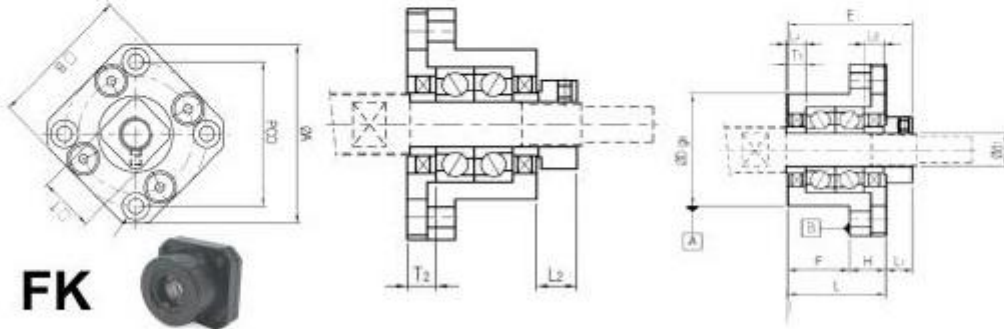

B&R 0 212 280 30 73 - 0 212 268 33 99 - 0 212 280 96 85
BARKIN RULMAN HIZDAVAT SAN.TI.C LTD STI

Adres : OTO SANAYI SITESI ULUBAS CAD.NO.3 4.LEVENT/ISTANBUL

LÜTFEN İSKONTO ORANLARINIZI SORUNUZ

SIM
SUNG-IL MACHINERY

Model No.	d₁	L	H	F	E	D	A	PCD	B	L₁	T₁	L₂	T₂	X	Y	Z	L₄	L₃	T
FK10	10	27	10	17	29.5	34	52	42	42	7.5	5	8.5	6	4.5	8	4	5.5	5.5	16
FK12	12	27	10	17	29.5	36	54	44	44	7.5	5	8.5	6	4.5	8	4	5.5	5.5	19
FK15	15	32	15	17	36	40	63	50	52	10	6	12	8	5.5	9.5	6	10	10	22
FK17	17	45	22	23	46	50	77	62	61	10	9	13	12	6.6	11	10	9	9	24
FK20	20	52	22	30	50	57	85	70	68	8	10	12	14	6.6	11	10	11	11	30
FK25	25	57	27	30	60	63	98	80	79	13	10	20	17	9	15	13	15	15	35
FK30	30	62	30	32	61	75	117	95	93	11	12	17	18	11	17.5	15	9	9	40

FF